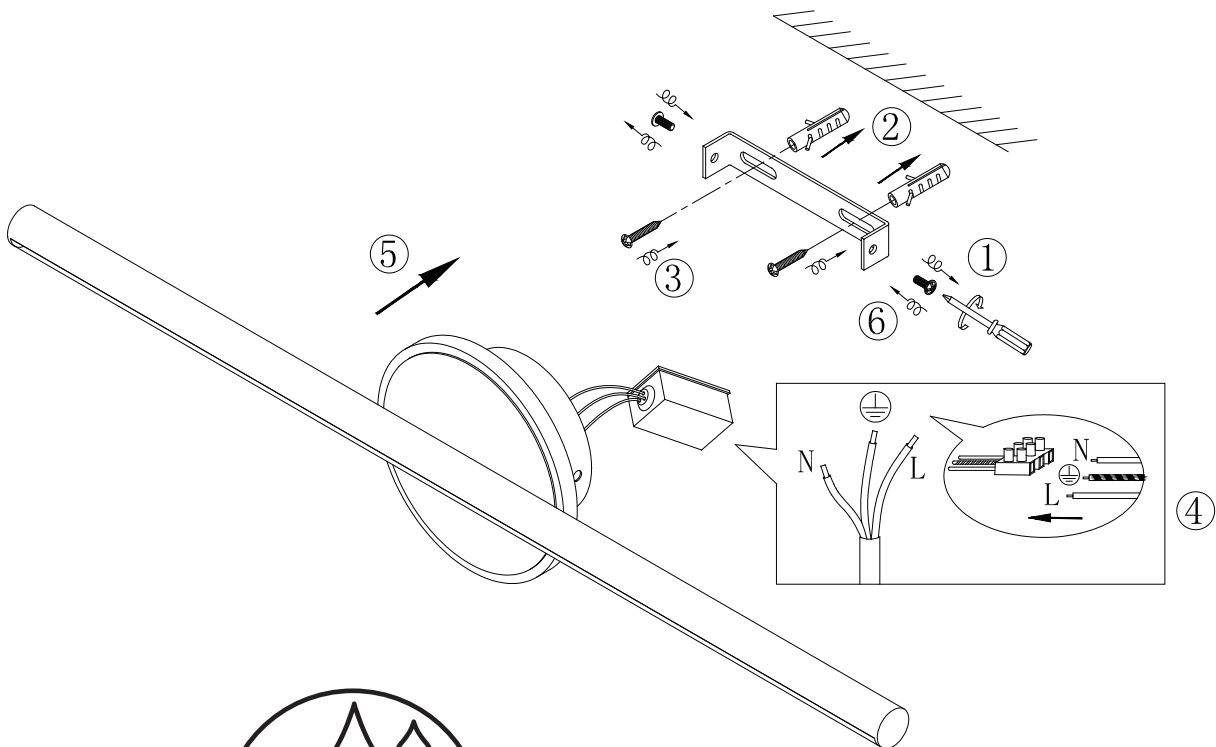

41924S
41924N
41924M

B

LED 10W DC28-42V
230V~ 50Hz